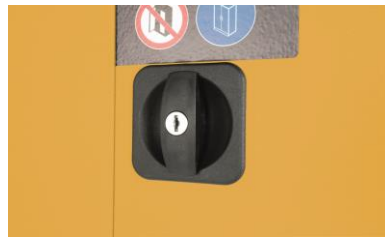

serrure sécurité 2 points