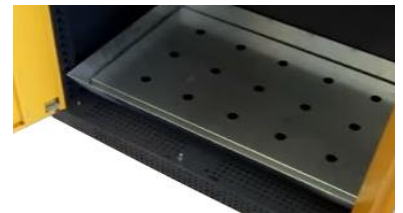

bac de rétention