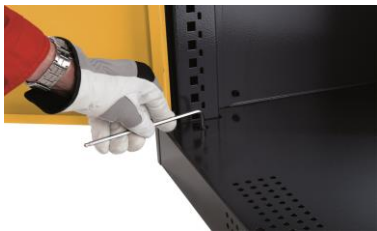

robuste : acier 15/10

serrure sécurité 2 points

bac de rétention

pied intégré réglable pour mise à niveau

ventilation haute
avec raccordement extraction

ventilation basse

Nota :

Afin d'améliorer la longévité et la sécurité de votre armoire,
nous vous conseillons de la raccorder à un système de ventilation forcée.